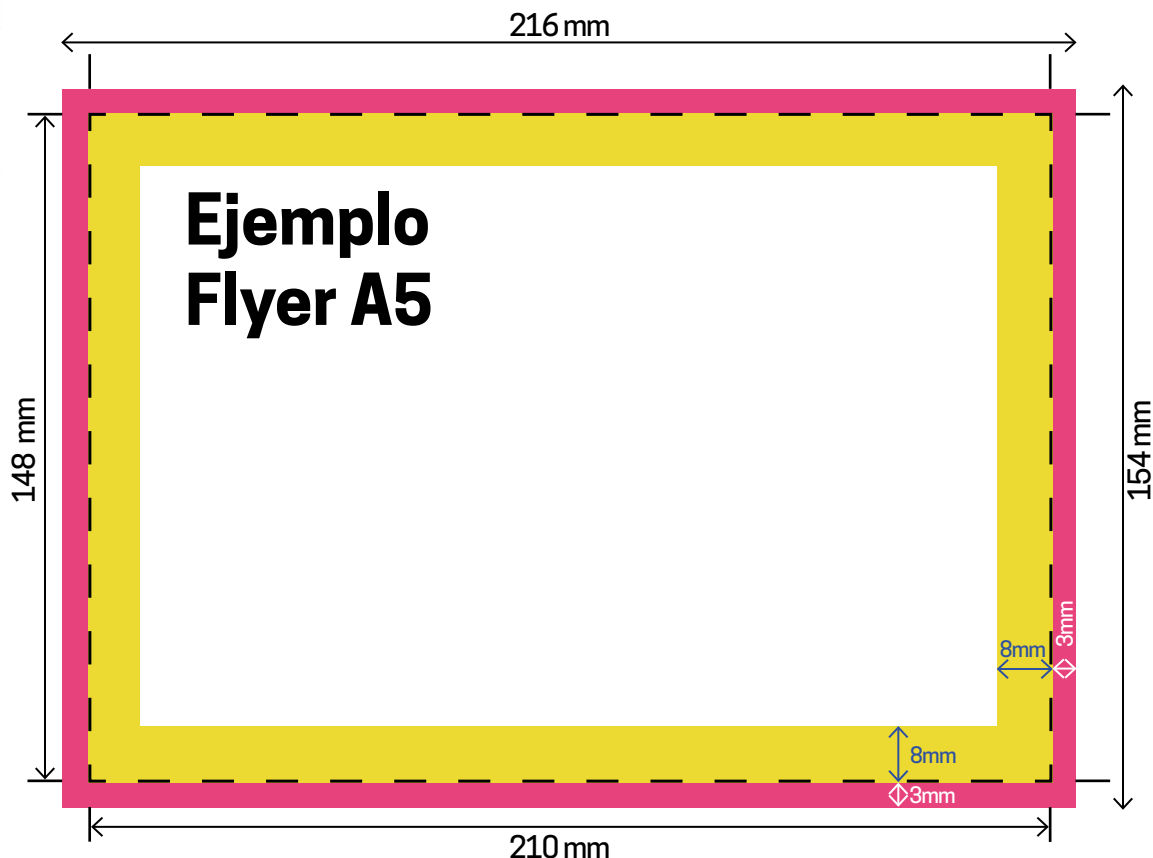

COM ENVIAR ARXIUS?

DESCONTROL

COM ENVIAR ARXIUS?

1. Arxius en >>>>>>>>>>>>>>>>>>

2. Mode de color > CMYK

3. Sagnat de 3mm

El sagnat és l'àrea afegida d'imatge que **va més allà dels límits de la mesura real de l'arxiu (del límit de l'arxiu cap a fora).**

4. Marques de tall

Desplaçades 3mm, amb la intenció de que no trepitgin el sagnat.

3. Marges

És l'àrea de seguretat que deixem entre els límits de l'arxiu i el contingut del disseny, si aquest no va tallat a sang, (del límit de l'arxiu cap a dins). És un espai de prudència necessari tant estètica com tècnicament